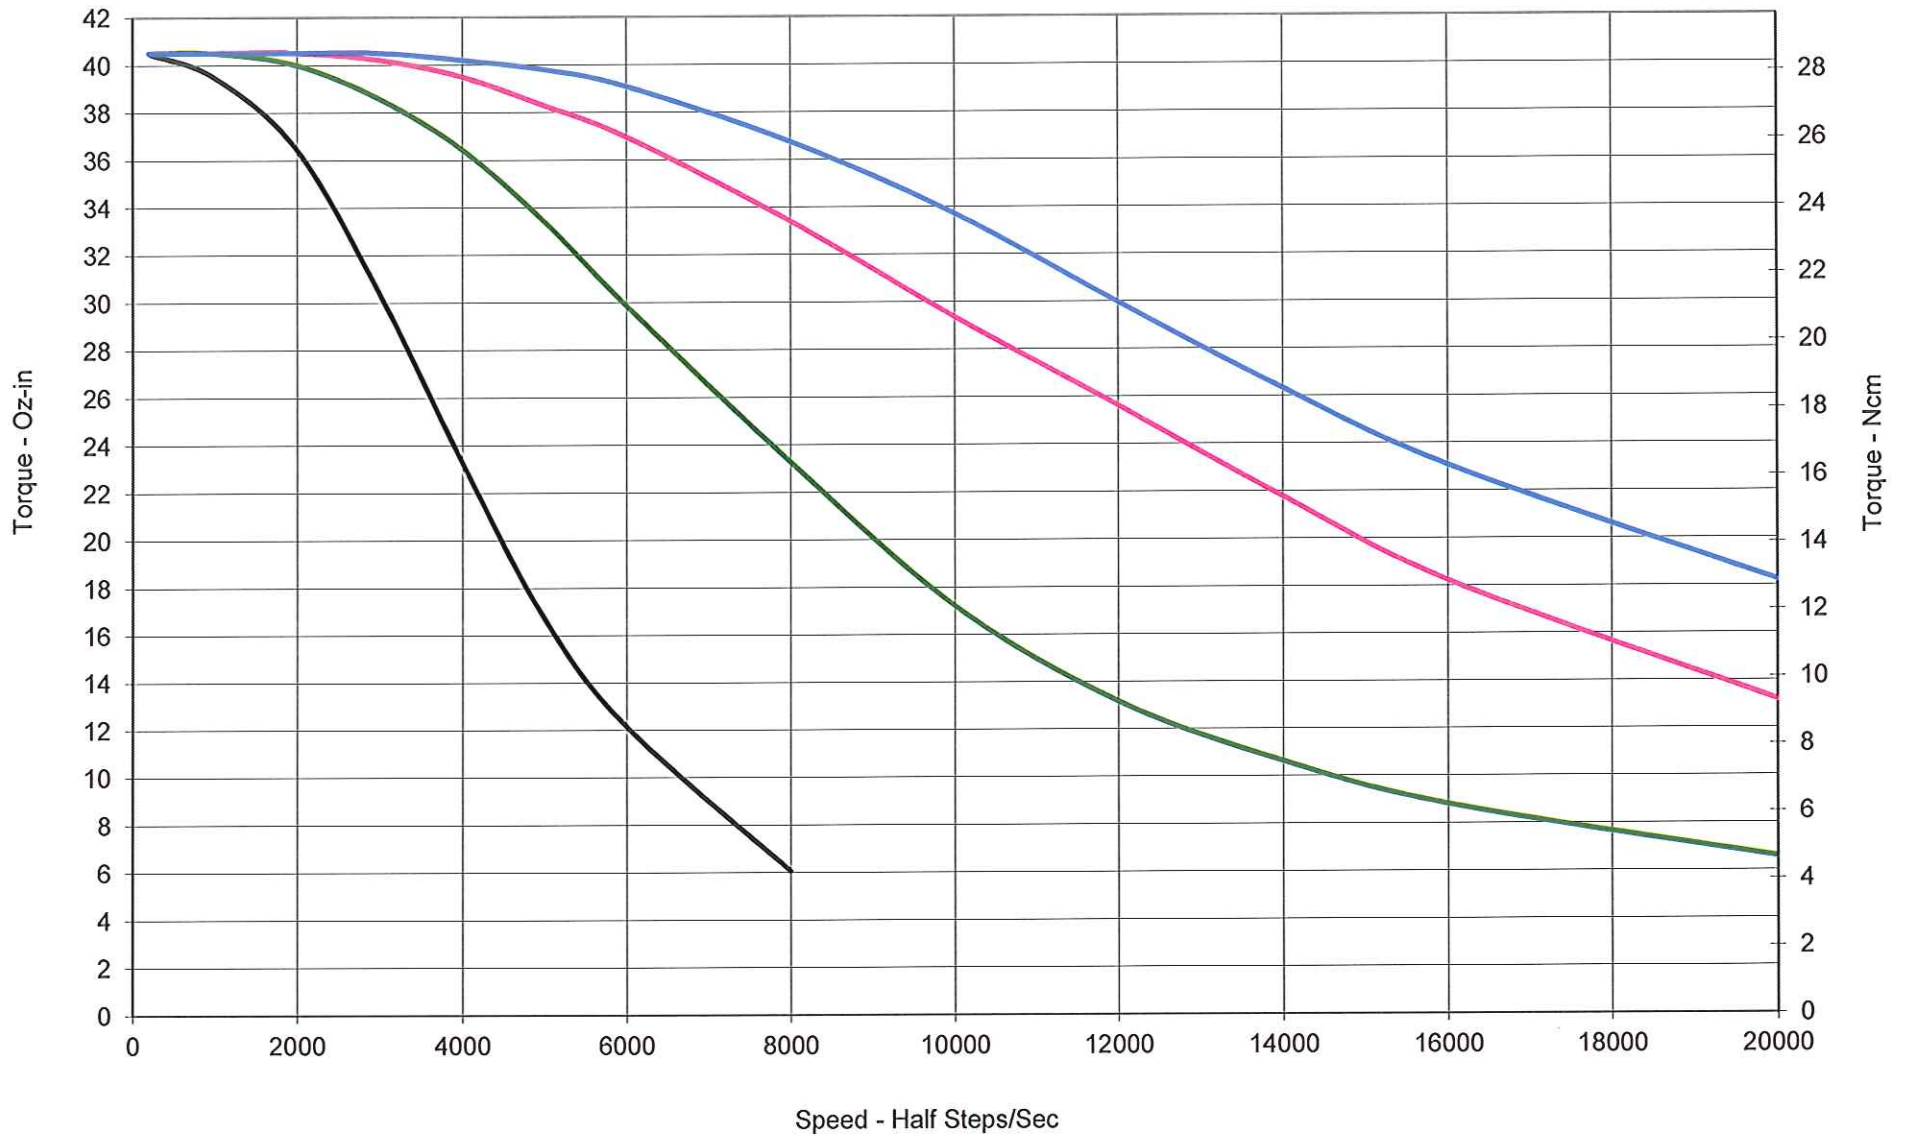

TPE17M-32A10 - Constant Current Drive - 1 Amp RMS

— 24 Volts    — 36 Volts    — 48 Volts    — 72 Volts

TPE17M-32A15 - Constant Current Drive - 1.5 Amps RMS

— 12 Volts    — 24 Volts    — 36 Volts    — 48 Volts

TPE17M-32A20 - Constant Current Drive - 2 Amps RMS

— 12 Volts    — 24 Volts    — 36 Volts    — 48 Volts

TPE17M-44A10 - Constant Current Drive - 1 Amp RMS

— 24 Volts    — 36 Volts    — 48 Volts    — 72 Volts

TPE17M-44A15 - Constant Current Drive - 1.5 Amps RMS

— 12 Volts    — 24 Volts    — 36 Volts    — 48 Volts

TPE17M-44A20 - Constant Current Drive - 2 Amps RMS

— 12 Volts    — 24 Volts    — 36 Volts    — 48 Volts