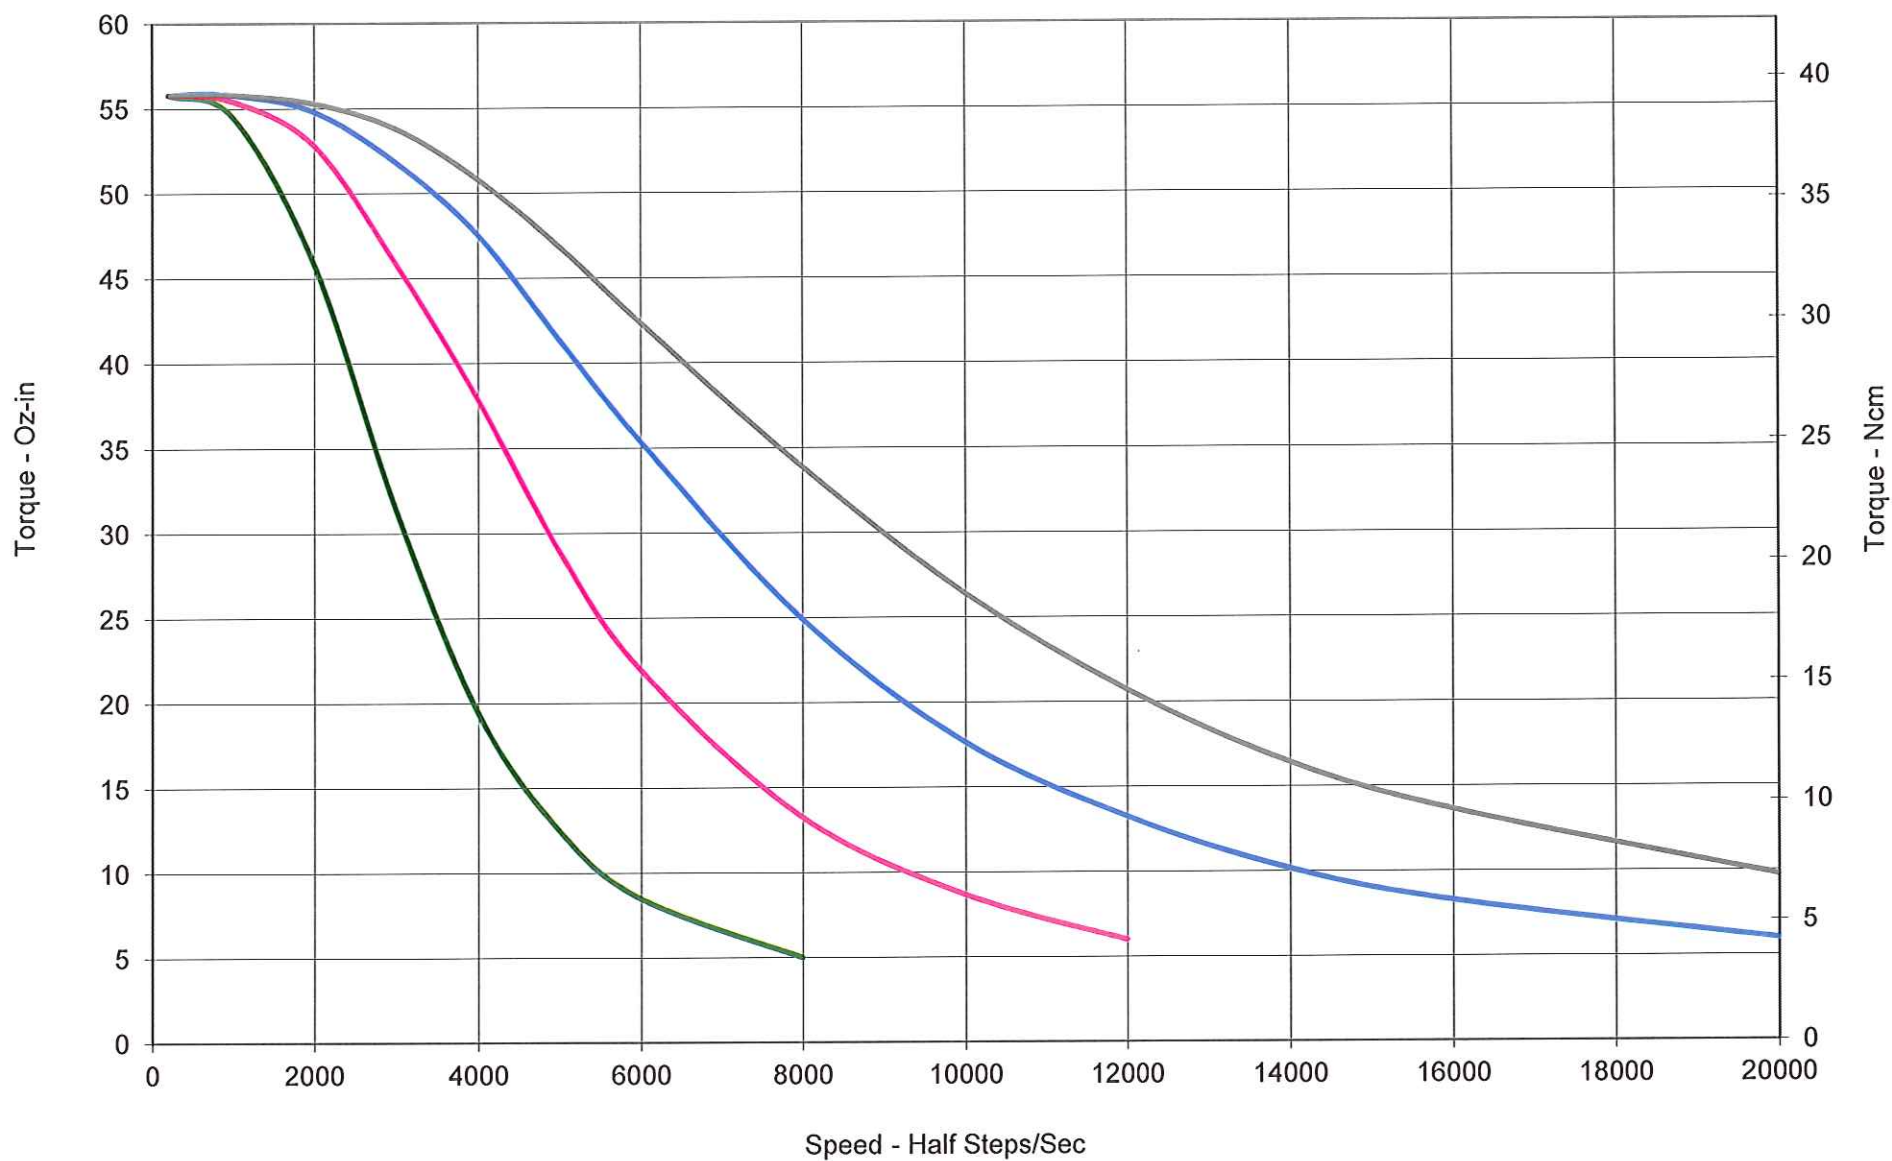

TPE17M-32A10 - Constant Current Drive - 1 Amp RMS

— 24 Volts    — 36 Volts    — 48 Volts    — 72 Volts

TPE17M-32A15 - Constant Current Drive - 1.5 Amps RMS

— 12 Volts    — 24 Volts    — 36 Volts    — 48 Volts

TPE17M-32A20 - Constant Current Drive - 2 Amps RMS

— 12 Volts    — 24 Volts    — 36 Volts    — 48 Volts

TPE17M-44A10 - Constant Current Drive - 1 Amp RMS

— 24 Volts    — 36 Volts    — 48 Volts    — 72 Volts

TPE17M-44A15 - Constant Current Drive - 1.5 Amps RMS

— 12 Volts    — 24 Volts    — 36 Volts    — 48 Volts

TPE17M-44A20 - Constant Current Drive - 2 Amps RMS

— 12 Volts    — 24 Volts    — 36 Volts    — 48 Volts