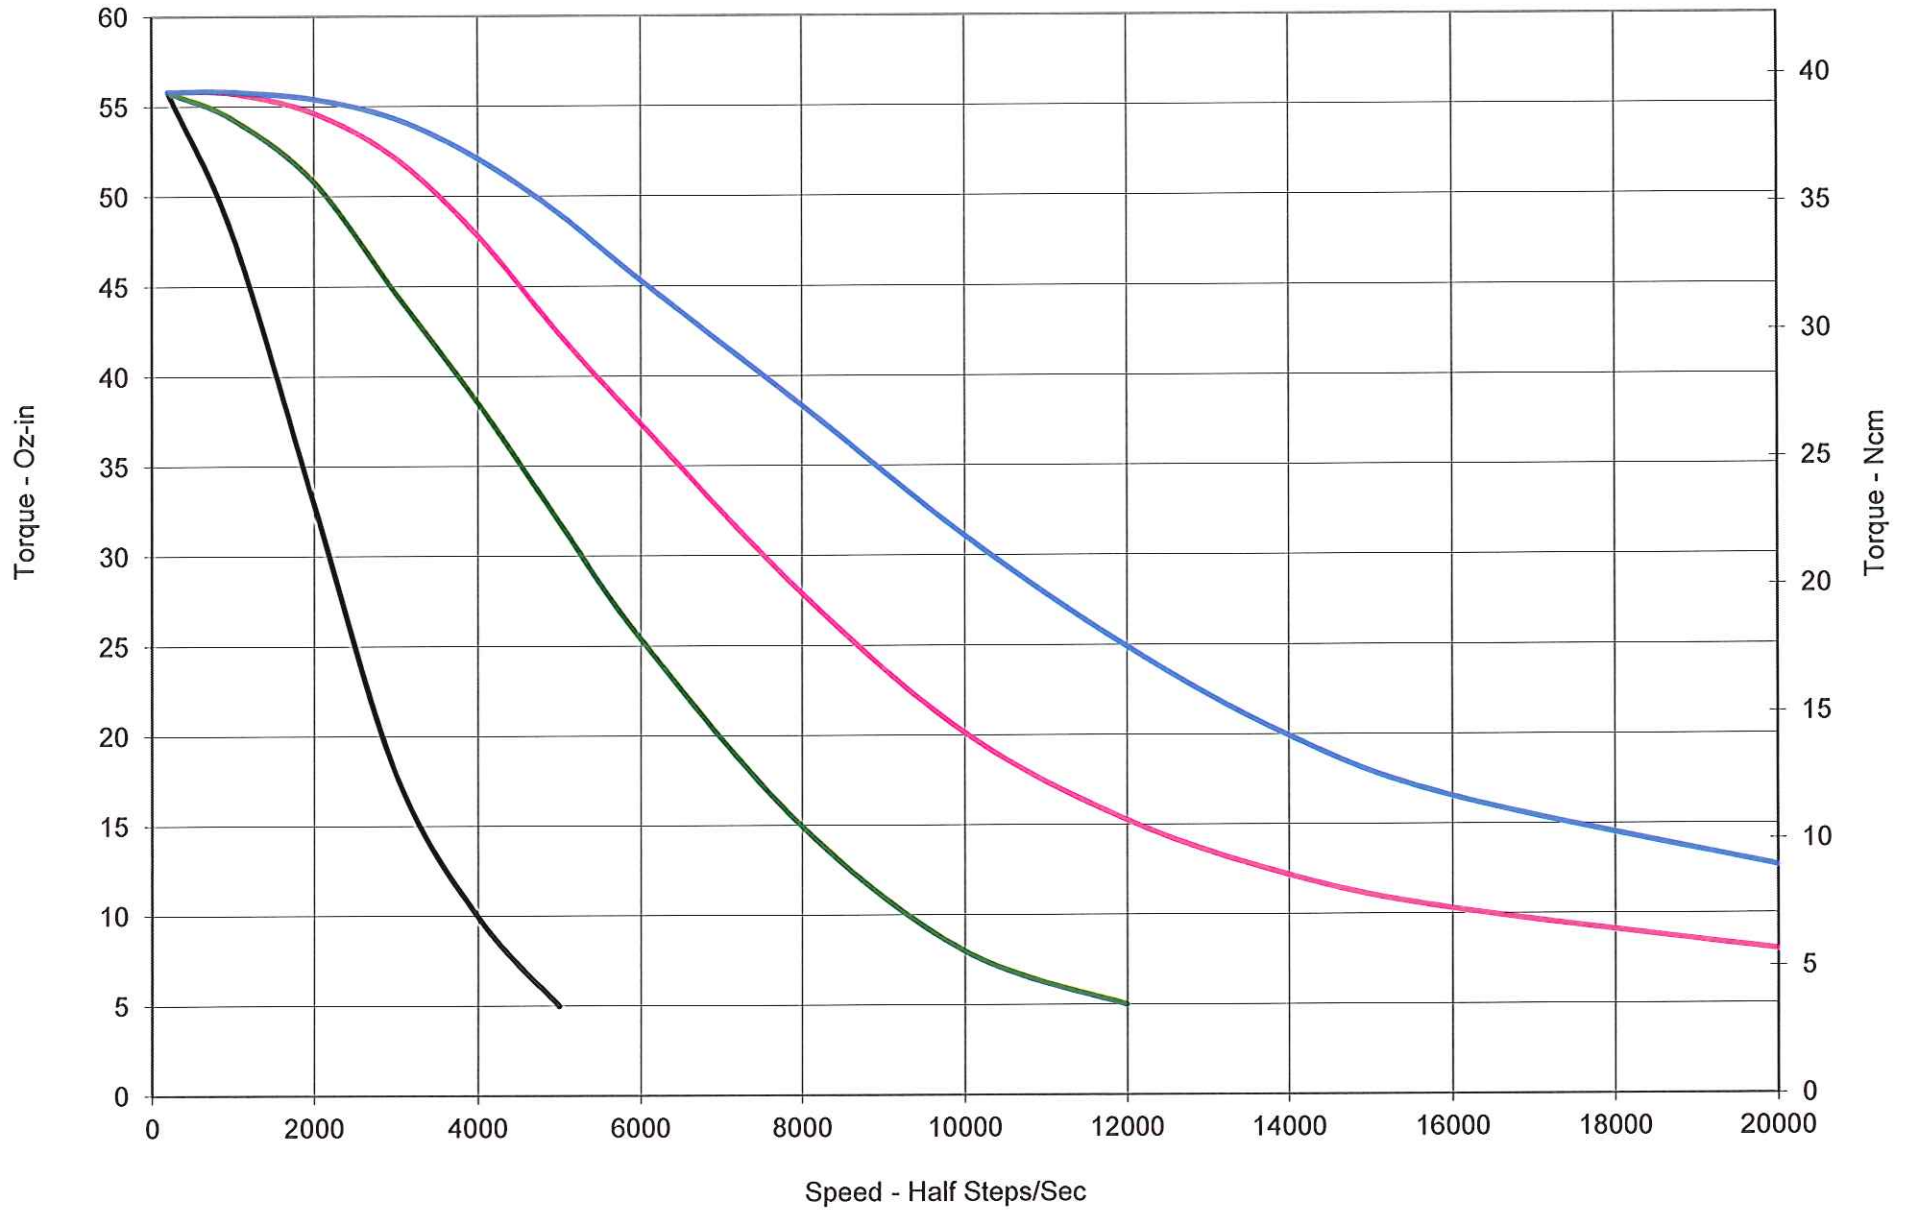

TPE17M-32A10 - Constant Current Drive - 1 Amp RMS

— 24 Volts    — 36 Volts    — 48 Volts    — 72 Volts

TPE17M-32A15 - Constant Current Drive - 1.5 Amps RMS

— 12 Volts    — 24 Volts    — 36 Volts    — 48 Volts

TPE17M-32A20 - Constant Current Drive - 2 Amps RMS

— 12 Volts    — 24 Volts    — 36 Volts    — 48 Volts

TPE17M-44A10 - Constant Current Drive - 1 Amp RMS

— 24 Volts    — 36 Volts    — 48 Volts    — 72 Volts

TPE17M-44A15 - Constant Current Drive - 1.5 Amps RMS

— 12 Volts    — 24 Volts    — 36 Volts    — 48 Volts

TPE17M-44A20 - Constant Current Drive - 2 Amps RMS

— 12 Volts    — 24 Volts    — 36 Volts    — 48 Volts