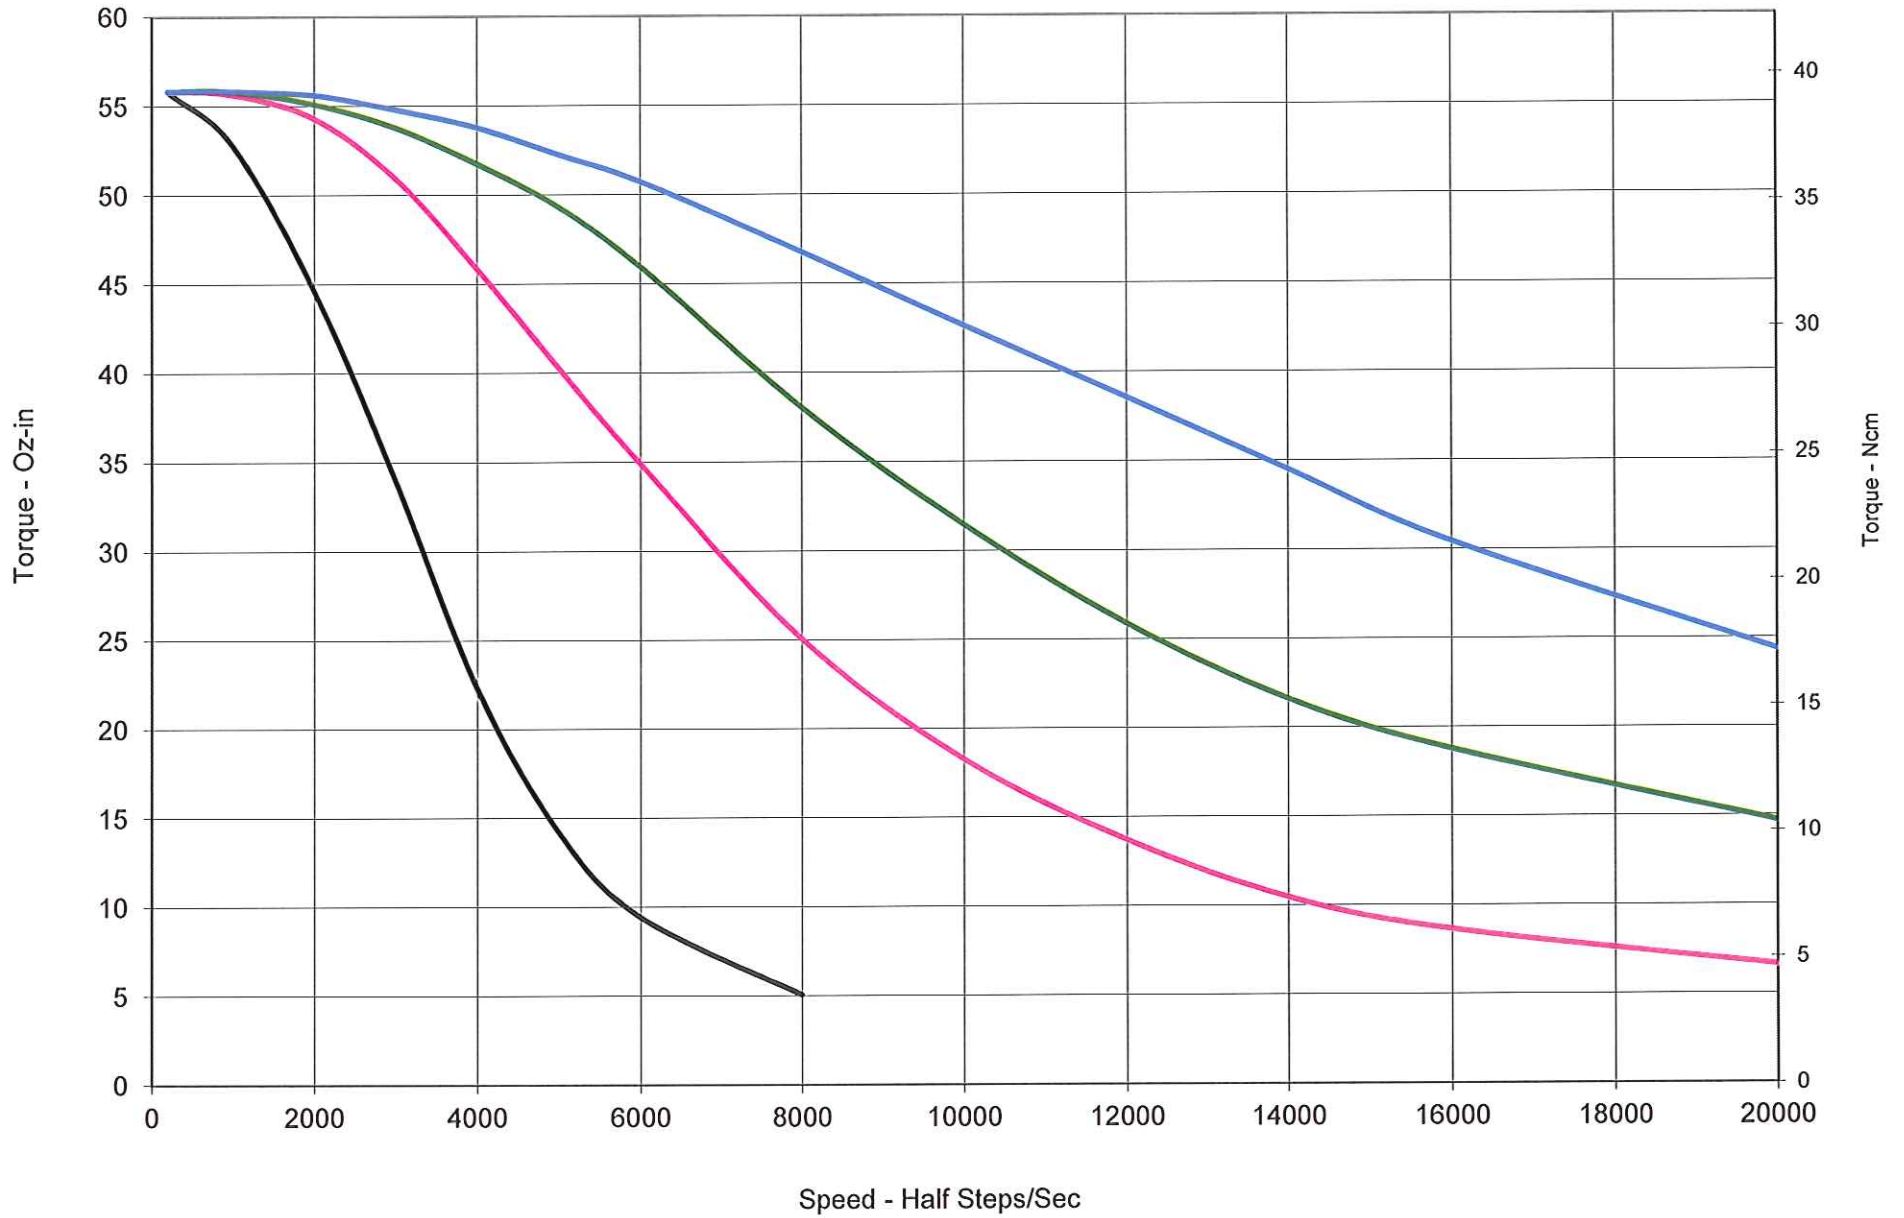

TPE17M-32A10 - Constant Current Drive - 1 Amp RMS

— 24 Volts    — 36 Volts    — 48 Volts    — 72 Volts

TPE17M-32A15 - Constant Current Drive - 1.5 Amps RMS

— 12 Volts    — 24 Volts    — 36 Volts    — 48 Volts

TPE17M-32A20 - Constant Current Drive - 2 Amps RMS

— 12 Volts    — 24 Volts    — 36 Volts    — 48 Volts

TPE17M-44A10 - Constant Current Drive - 1 Amp RMS

— 24 Volts    — 36 Volts    — 48 Volts    — 72 Volts

TPE17M-44A15 - Constant Current Drive - 1.5 Amps RMS

— 12 Volts    — 24 Volts    — 36 Volts    — 48 Volts

TPE17M-44A20 - Constant Current Drive - 2 Amps RMS

— 12 Volts    — 24 Volts    — 36 Volts    — 48 Volts