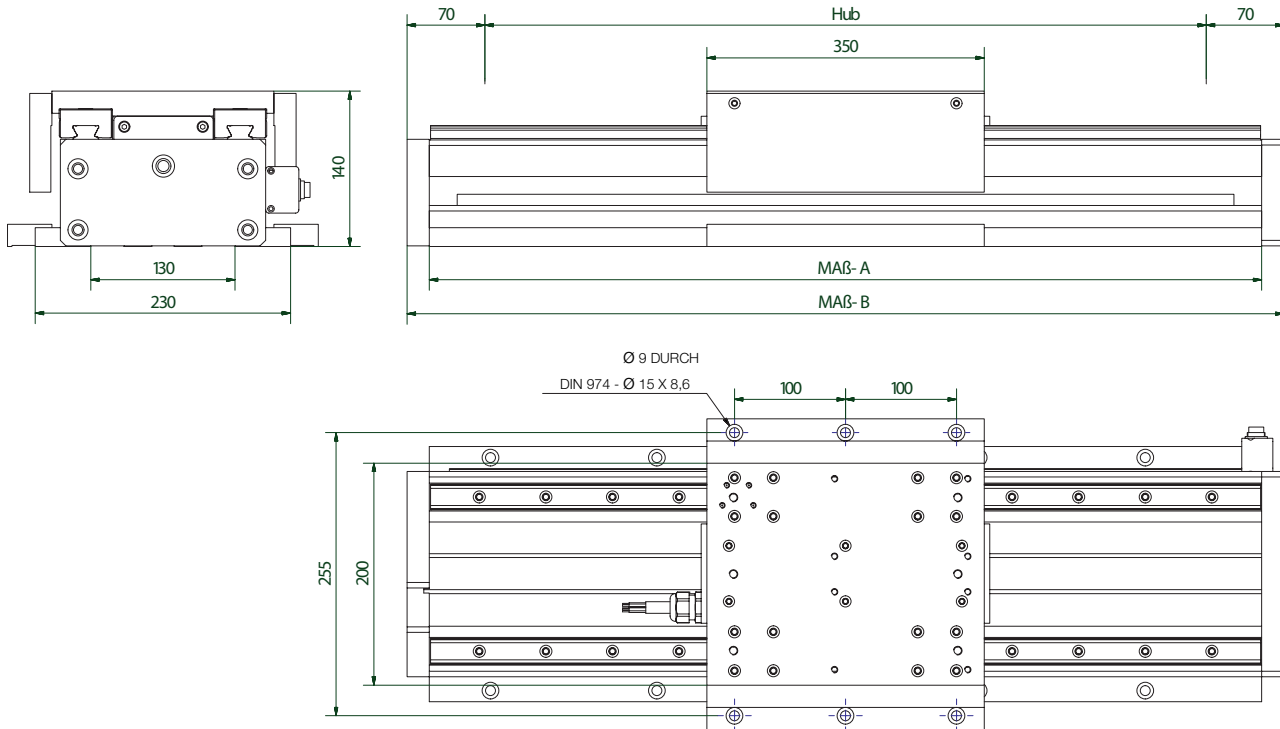

## TECHNISCHE DATEN:

Verfahrensgeschwindigkeit max:	2,0 m /s
Wiederholgenauigkeit:	± 0,04 mm
Hub:	100 – 3000 mm
Gewicht ohne Motor:	30 kg + 2,0 kg / 100 mm Hub
Tragzahl dyn.:	32540 N
Dyn. Belastungsmoment Mx:	380 Nm
Belastungsmoment My:	320 Nm
Belastungsmoment Mz:	320 Nm

## ERO SPEED 3000 ZB

Hub	Maß-A	Maß-B
100	200	322,5
200	300	422,5
300	400	522,5
400	500	622,5
500	600	722,5
600	700	822,5
700	800	922,5
800	900	1022,5
900	1000	1122,5
1000	1100	1222,5
1100	1200	1322,5
1200	1300	1422,5
1300	1400	1522,5
1400	1500	1622,5
1500	1600	1722,5
1600	1700	1822,5
1700	1800	1922,5
1800	1900	2022,5
1900	2000	2122,5
2000	2100	2222,5
2100	2200	2322,5
2200	2300	2422,5
2300	2400	2522,5
2400	2500	2622,5
2500	2600	2722,5
2600	2700	2822,5
2700	2800	2922,5
2800	2900	3022,5
2900	3000	3122,5
3000	3100	3222,5

## ERO SPEED 3000 LM

Hub	Maß-A	Maß-B
100	200	240
200	300	340
300	400	440
400	500	540
500	600	640
600	700	740
700	800	840
800	900	940
900	1000	1040
1000	1100	1140
1100	1200	1240
1200	1300	1340
1300	1400	1440
1400	1500	1540
1500	1600	1640
1600	1700	1740
1700	1800	1840
1800	1900	1940
1900	2000	2040
2000	2100	2140
2100	2200	2240
2200	2300	2340
2300	2400	2440
2400	2500	2540
2500	2600	2640
2600	2700	2740
2700	2800	2840
2800	2900	2940
2900	3000	3040
3000	3100	3140

## ERO SPEED 3000 SB

Hub	Maß-A	Maß-B
100	200	240
200	300	340
300	400	440
400	500	540
500	600	640
600	700	740
700	800	840
800	900	940
900	1000	1040
1000	1100	1140
1100	1200	1240
1200	1300	1340
1300	1400	1440
1400	1500	1540
1500	1600	1640
1600	1700	1740
1700	1800	1840
1800	1900	1940
1900	2000	2040
2000	2100	2140
2100	2200	2240
2200	2300	2340
2300	2400	2440
2400	2500	2540
2500	2600	2640
2600	2700	2740
2700	2800	2840
2800	2900	2940
2900	3000	3040
3000	3100	3140