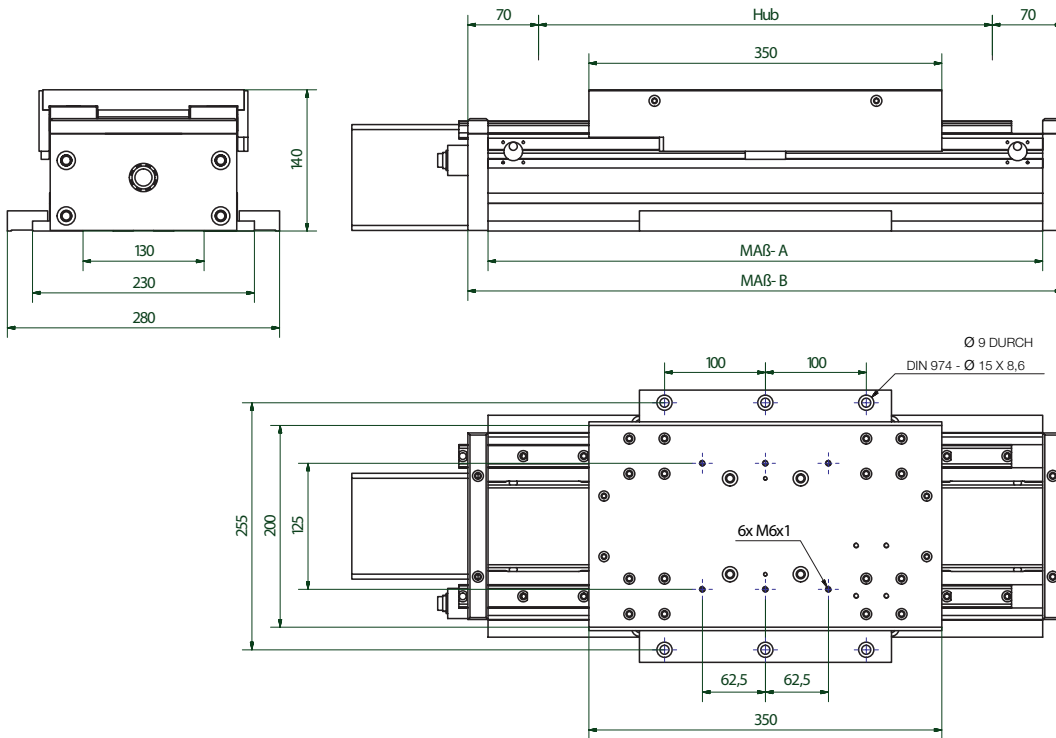

## ERO SPEED 3000 ZB

Hub	Maß-A	Maß-B
100	200	322,5
200	300	422,5
300	400	522,5
400	500	622,5
500	600	722,5
600	700	822,5
700	800	922,5
800	900	1022,5
900	1000	1122,5
1000	1100	1222,5
1100	1200	1322,5
1200	1300	1422,5
1300	1400	1522,5
1400	1500	1622,5
1500	1600	1722,5
1600	1700	1822,5
1700	1800	1922,5
1800	1900	2022,5
1900	2000	2122,5
2000	2100	2222,5
2100	2200	2322,5
2200	2300	2422,5
2300	2400	2522,5
2400	2500	2622,5
2500	2600	2722,5
2600	2700	2822,5
2700	2800	2922,5
2800	2900	3022,5
2900	3000	3122,5
3000	3100	3222,5

## TECHNISCHE DATEN:

Verfahrgeschwindigkeit max:	2,0 m /s
Wiederholgenauigkeit:	± 0,01 mm
Hub:	100 – 3000 mm
Gewicht ohne Motor:	30 kg + 2,2 kg / 100 mm Hub
Tragzahl dyn.:	32540 N
Dyn. Belastungsmoment Mx:	380 Nm
Belastungsmoment My:	320 Nm
Belastungsmoment Mz:	320 Nm

## ERO SPEED 3000 LM

Hub	Maß-A	Maß-B
100	200	240
200	300	340
300	400	440
400	500	540
500	600	640
600	700	740
700	800	840
800	900	940
900	1000	1040
1000	1100	1140
1100	1200	1240
1200	1300	1340
1300	1400	1440
1400	1500	1540
1500	1600	1640
1600	1700	1740
1700	1800	1840
1800	1900	1940
1900	2000	2040
2000	2100	2140
2100	2200	2240
2200	2300	2340
2300	2400	2440
2400	2500	2540
2500	2600	2640
2600	2700	2740
2700	2800	2840
2800	2900	2940
2900	3000	3040
3000	3100	3140

## ERO SPEED 3000 SB

Hub	Maß-A	Maß-B
100	200	240
200	300	340
300	400	440
400	500	540
500	600	640
600	700	740
700	800	840
800	900	940
900	1000	1040
1000	1100	1140
1100	1200	1240
1200	1300	1340
1300	1400	1440
1400	1500	1540
1500	1600	1640
1600	1700	1740
1700	1800	1840
1800	1900	1940
1900	2000	2040
2000	2100	2140
2100	2200	2240
2200	2300	2340
2300	2400	2440
2400	2500	2540
2500	2600	2640
2600	2700	2740
2700	2800	2840
2800	2900	2940
2900	3000	3040
3000	3100	3140